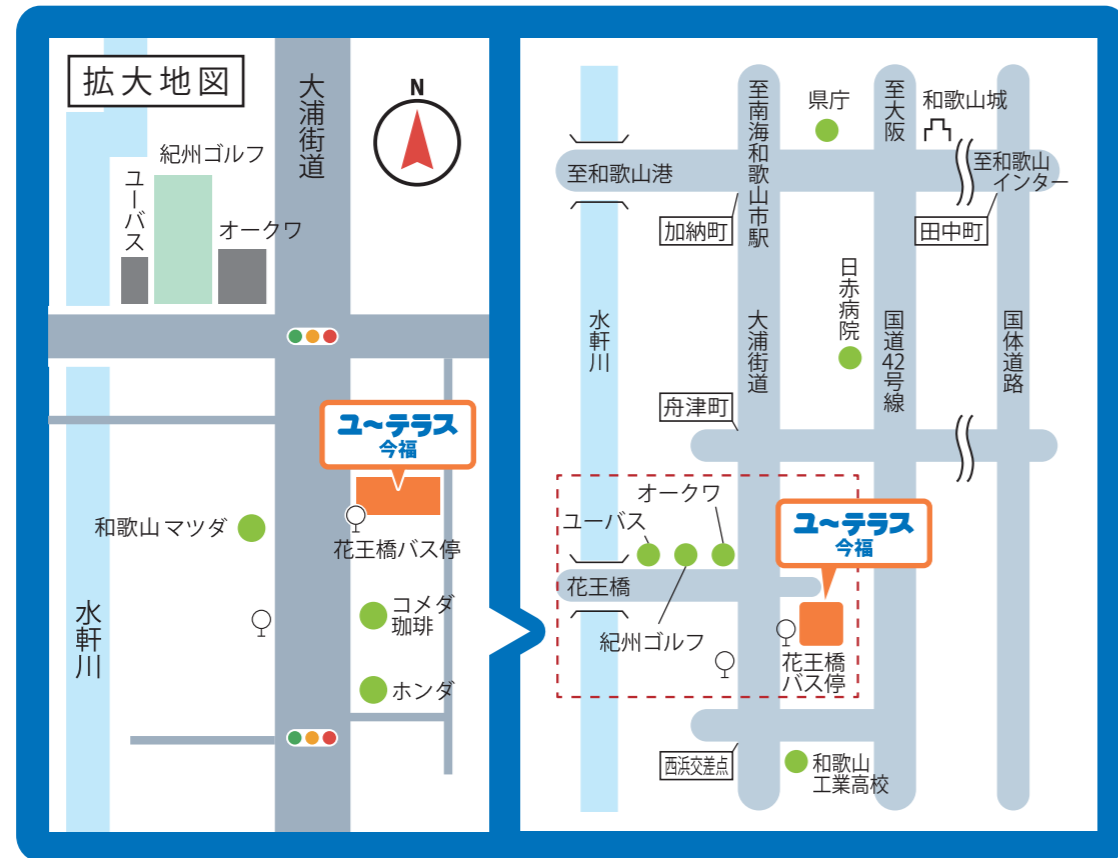

2026年6月17日(水) OPEN (予定)

スーパー銭湯でお馴染みのユーバスからサービス付き高齢者向け住宅が今福に登場!

「暮らしやすい」から、安心できる。

- オークワ大浦街道店まで徒歩3分
- スーパー銭湯ユーバスまで徒歩5分
- バス停留所「花王橋」下車すぐ

紀州ゴルフセンター

紀州イコトアソビ

紀州バッティングスタジアム

ユ〜バス 和歌山店

サービス付き高齢者向け住宅
ユ〜テラス今福

〒641-0044 和歌山県和歌山市今福5丁目6-57

【運営会社】株式会社ヤマシン 〒640-8335 和歌山市鯨差町2丁目22番地
土地・建物の権利形態:賃借権 【事業主体・賃貸人】フジ・アメニティサービス株式会社

サービス付き高齢者向け住宅
ユ〜テラス今福

6月11日 木 ~ 14日 日 10:00~16:00
※外観はイメージです。

内覧会開催

ご予約なしで、
お気軽に見学
いただけます

サービス付き高齢者向け住宅
ユ〜テラス今福

〒641-0044 和歌山県和歌山市今福5丁目6-57

ユ〜テラス今福 内覧会
ご来場者特典

アンケートにお答え頂いた方に
いずれか1つを **プレゼント!**